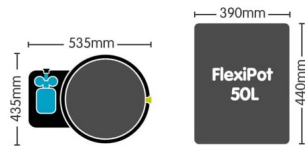

XXL Module with 50lt Flexipot