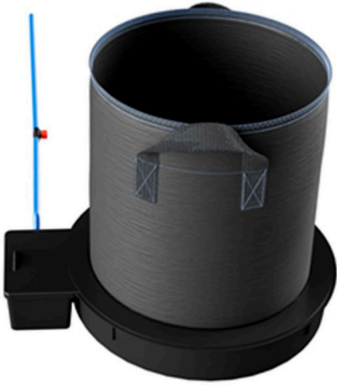

XXL Module with 50lt Flexipot

XXL Module with 50lt Flexipot