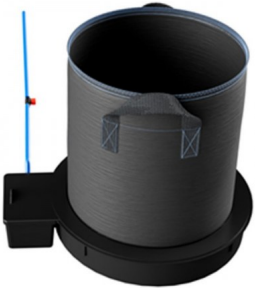

XXL Module with 50lt Flexipot