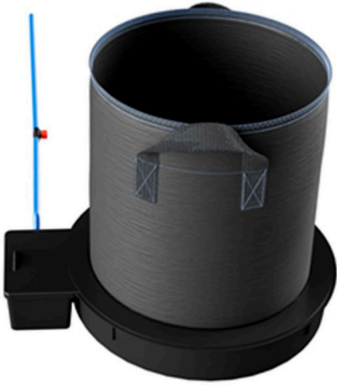

XXL Module with 35lt Flexipot

XXL Module with 35lt Flexipot