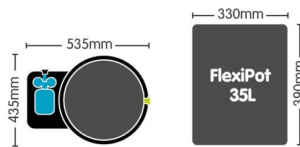

XXL Module with 35lt Flexipot