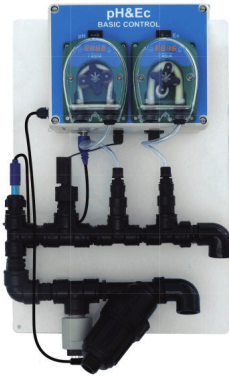

ProSystemAqua Basic PH & EC Controller

ProSystemAqua Basic PH & EC Controller