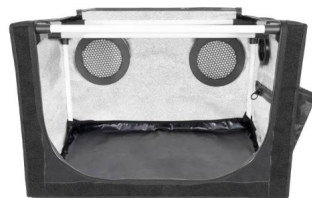

Probox MushPro S 60x40x40cm