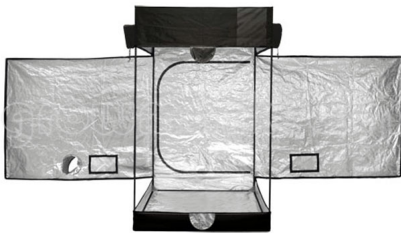

Cultibox Open 150 (145x145x200cm)

Cultibox Open 150 145x145x200 cm