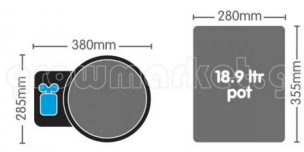

Autopot Smart Pot XL Module