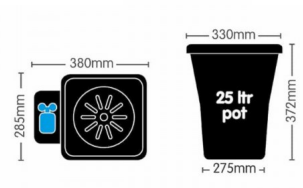

1pot XL Module AquaValve5 (25L)